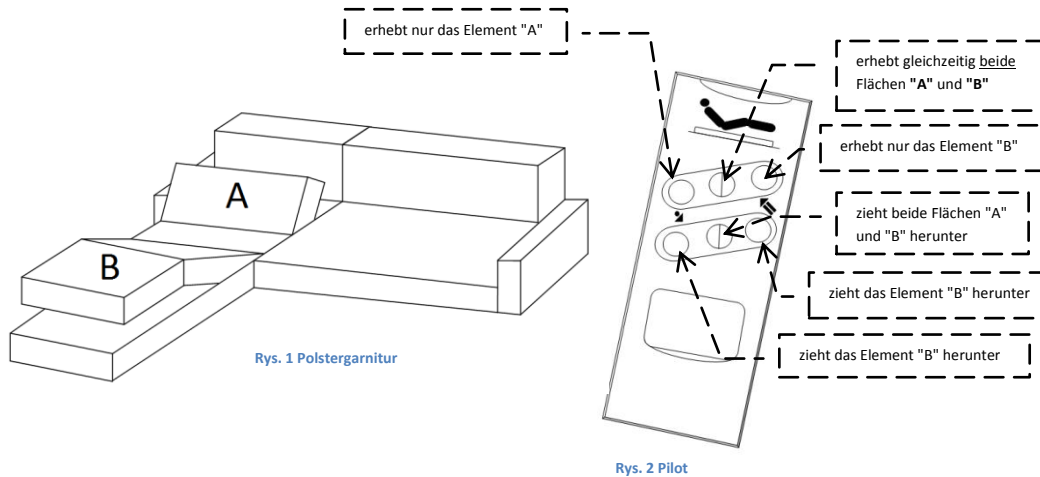

I. Bedienungsanleitung Polstermöbel mit Relaxfunktion.

1. Vergewissern Sie sich bitte, dass die beiden Möbelteile stabil stehen und sind mit Verbindungshaken verbunden.
2. Stecken Sie das Netzkabel in die Steckdose 230 V.
3. Elektrische Funktion wird über eine verdrahtete Fernbedienung der Rundecke gesteuert (siehe Abbildung). Die Fernbedienung muss in der Nähe der Armlehne von Ottomane sein.

II. Vorsichtsmaßnahmen:

1. Nutzer der Polstergarnitur sollten daher entsprechende Vorsichtsmaßnahmen ergreifen.
2. Unter keinen Umständen **DARF MAN NICHT** die Gliedmaße oder die Finger zwischen festen und beweglichen Elementen einstecken.
3. Es ist verboten, die Funktionselementen mit hohem Gewicht zu überlasten.